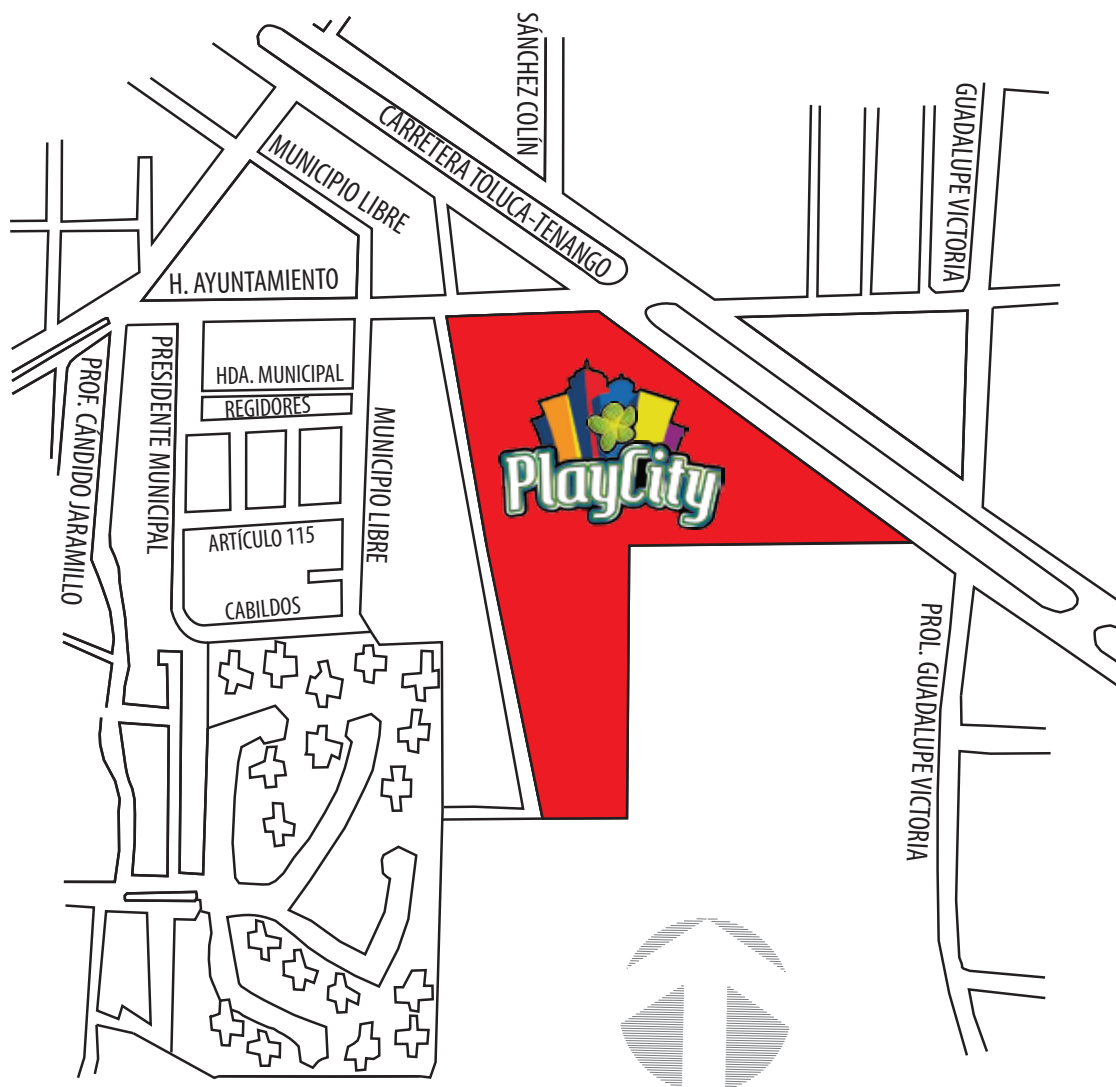

Con sólo venir, ganas

**Metepéc**

## PABELLÓN METEPEC

Carretera Toluca-Tenango 505 Norte,  
Col. Ex Rancho San Javier  
Metepéc  
Edo. de México

Los juegos con apuestas están prohibidos para menores de edad.  
Es necesario presentar identificación oficial para ingresar a PlayCity.  
Permiso SEGOB DGAJS/SCEVF/P-05/2005.