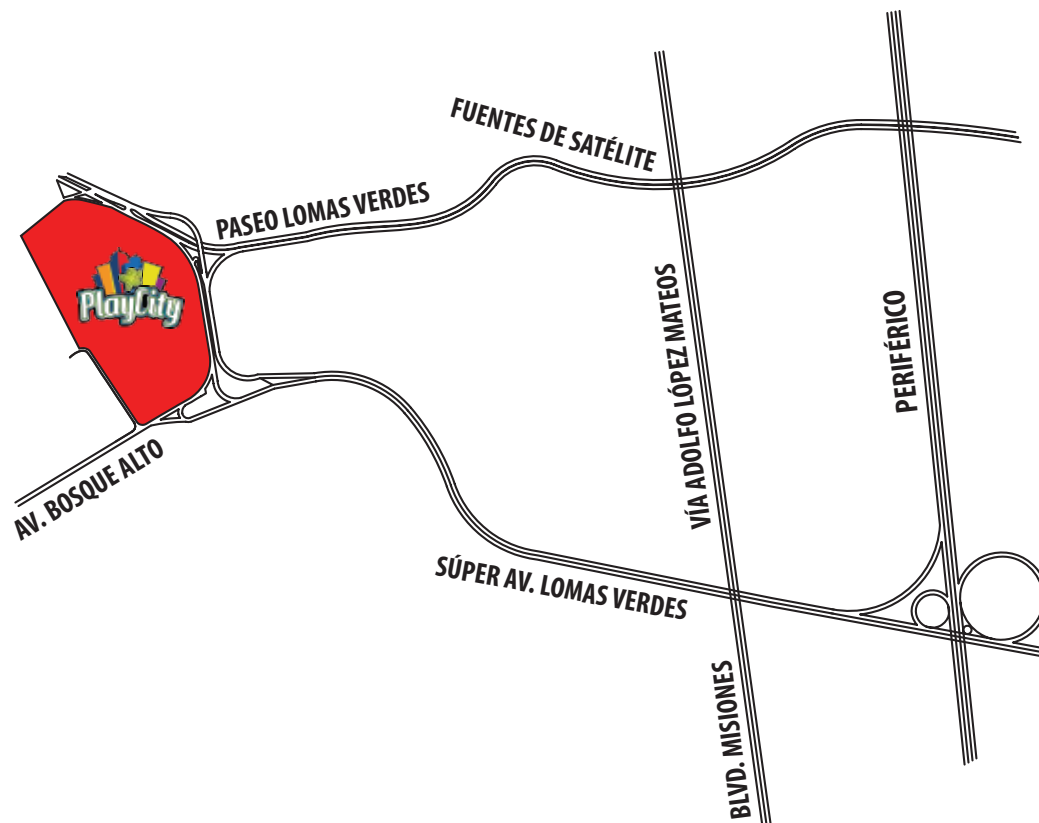

Con sólo venir, ganas

**Lomas Verdes**

**LA CÚSPIDE SKY MALL**

Av. Lomas Verdes S/N, Lote 21  
Fracc. Lomas Verdes  
Naucalpan  
Edo. de Méx.

Los juegos con apuestas están prohibidos para menores de edad.  
Es necesario presentar identificación oficial para ingresar a PlayCity.  
Permiso SEGOB DGAJS/SCEVF/P-05/2005.